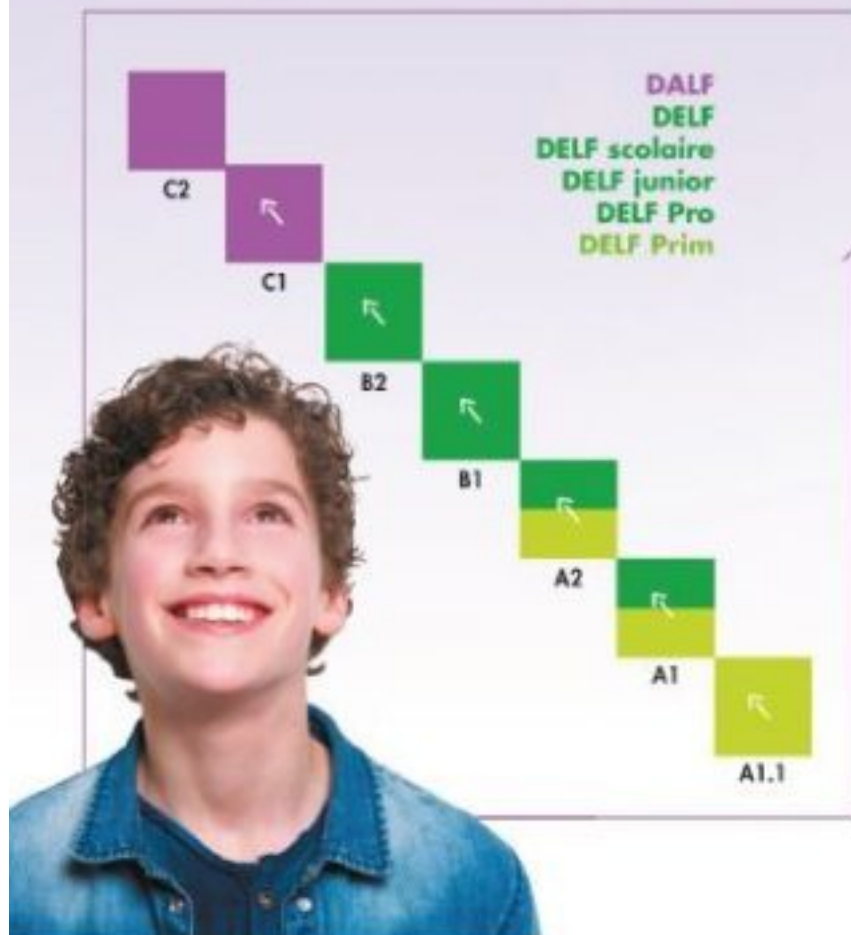

Para inscribirse, *“en avant!”*

» Para inscribir a su hijo, conocer las fechas de las convocatorias y las tarifas de los exámenes, **contacte con su profesor** o con el centro de examen más próximo (Alliances françaises, Instituts français,...).

Para más información

» www.ciep.fr/delf-prim/

Cadre réservé au centre d'examen

af

Alliance Française

Cartagena

examenes@alianzafrancesacartagena.org

CENTRE INTERNATIONAL D'ÉTUDES PÉDAGOGIQUES
Département évaluation et certifications
1, avenue Léon-Journault - 92318 Sèvres cedex - France
Tél. +33 (0)1 45 07 60 60 delfprim@ciep.fr
www.ciep.fr

© CIEP - photos : iStock - agenceem.com